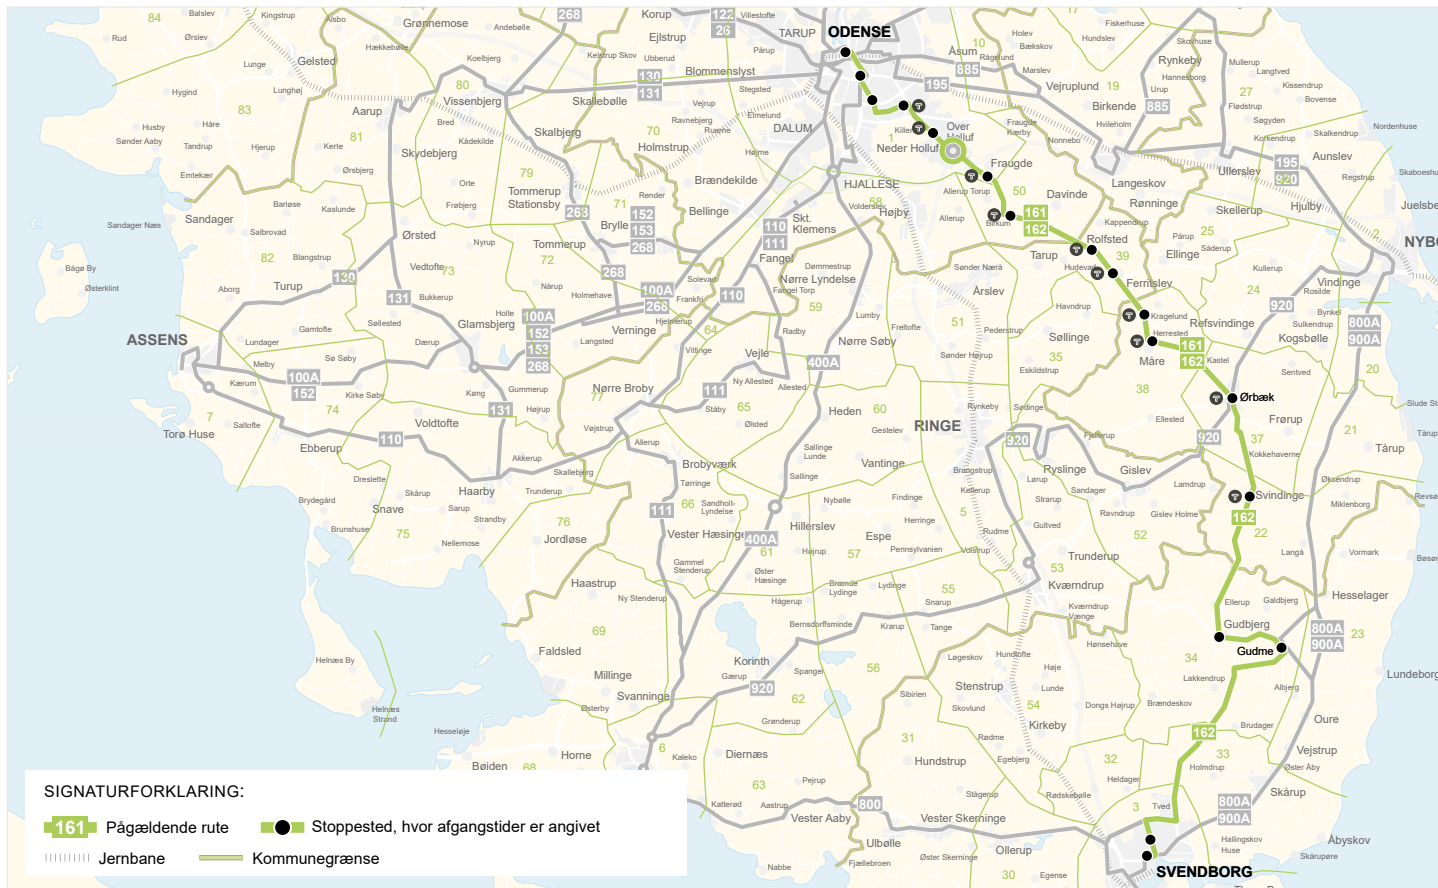

# Ta' teleruten, når bussen ikke kører!

SVINDINGE

ROSENGÅRD-CENTRET

Skal du rejse mellem Svindinge og Rosengård-centret om aftenen eller i weekenden?

Så kan du tage teleruten, når bus 161-162 ikke kører.

Læs mere om teleruten på side 12-13 eller på **[FynBus.dk/telekoersel](https://fynbus.dk/telekoersel)**

## SIGNATURFORKLARING:

- 161 Pågældende rute
- Stoppested, hvor afgangstider er angivet
- Jernbane
- Kommunegrænse

Zone **Stoppested**

03 Svendborg Banegård A	34 Gudbjerg	50 Rolighedsvej	01 Klingstrupvænget
03 Ørskildgade	34 Ellerup	50 Udlogdyden	01 Brobygårdvej
03 Porthusvej / Mølmarksvej	34 Galdbjergvej	50 Langagervej	01 Billedskærervej
03 Svendborg TECH	22 Svindinge	50 Labirksomheden	01 Stærmossegårdsvej / Munkebjergvej
03 Nordre Ringvej / Porthusvej	22 Huslodderne	50 Birkum	01 SDE / Munkebjergvej
03 Brændeskovvej	37 Kildegårdsvej	50 Tingkærskolen	01 Munkerisvej / Munkebjergvej
03 Tvedvej / Ring Nord	37 Slotsvænget	01 Fraugde / Ørbækvej	01 Chr. Sonnes Vej
03 Ring Nord / Ørbækvej	37 Ørbæk Kirke	01 Nørreberg Runddel	01 Munkebjerg Plads
03 Norgesvej / Ørbækvej	37 Ørbæk Kro	01 Holluf Pile Stien	01 Rosengårdsvej
03 Tved Kirkevej	37 Stationsvej / Ørbæk		01 Jagtvej
03 Nørremarksvej	38 Herrested	01 Tornbjerg Gymnasium	01 Guldbergvej
33 Lundevej	38 Kragelundvej	01 Tornbjerg Kirke	01 Benedikts Plads
34 Lakkendrup	39 Bækkevej		01 Frederiksgade
34 Søndergade / Gryagervej	39 Lundsbergvej	01 Gangbroen / Ørbækvej	01 Hans Mules Gade
34 Gudme Hallerne	39 Vindinge A / Ørbækvej	01 Odense Congress Center	01 OBC Nord Plads I
34 Stokkebækskolen / Gudme	39 Rolfhallen	01 Bilka / Ørbækvej	
34 Stationsvej / Teglværksvej	39 Rolfsted Kirke	01 Rosengårdcentret	