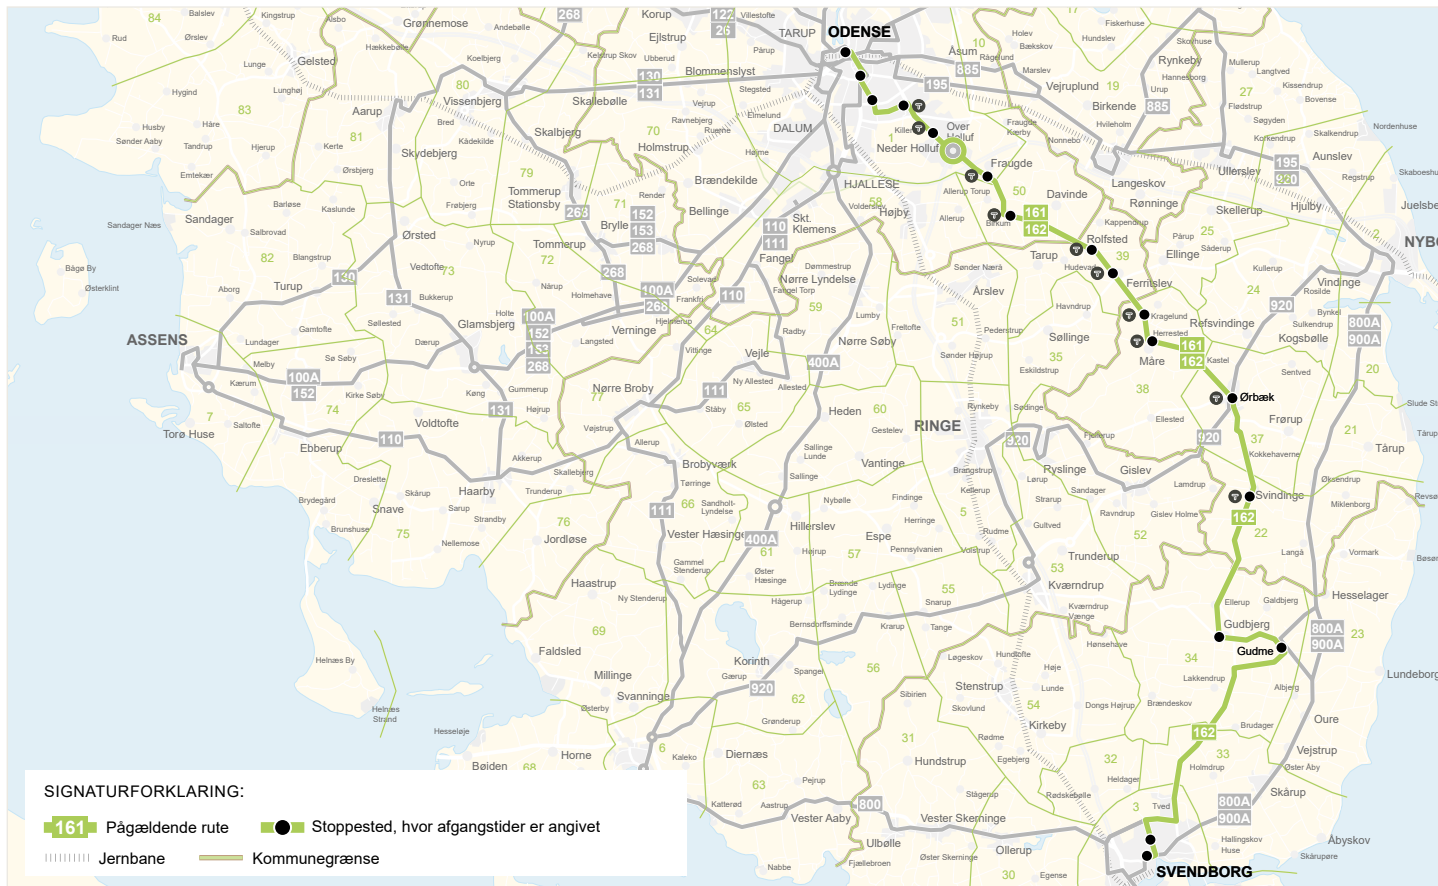

Zone Stoppsted

01 OBC Nord Plads I	01 Odense Congress Center	39 Bækkevej	33 Lundevej / Ørbækvej
01 Thomas B. Thrigesgade	01 Gangbroen / Ørbækvej	38 Kragelundvej	33 Nørremarksvej
01 Hans Mules Gade		38 Herrested	03 Tved Kirkevej
01 Nyborgvej / Frederiksgade	01 Tombjerg Kirke	37 Stationsvej / Ørbæk	03 Norgesvej / Ørbækvej
01 Benedikts Plads	01 Tombjerg Gymnasium	37 Ørbæk Kro	03 Ørbækvej / Ring Nord
01 Munkebjergvej		37 Ørbæk Kirke	03 Tvedvej / Ring Nord
01 Tesdorfsvej	01 Holluf Pile Stien	37 Slotsvænget	03 Brændskovvej
01 Munkebjerg Plads	01 Nørrebjerg Runddel	37 Kildegårdsvej	03 Nordre Ringvej / Porthusvej
01 Chr. Sonnes Vej	01 Fraugde / Ørbækvej	22 Huslodderne	03 Svendborg TECH
01 SDE / Munkebjergvej	50 Tingkærskolen	22 Svindinge	03 Mølmarksvej / Porthusvej
01 Stærmossegårdsvej	50 Birkum	22 Galdbjergvej	03 Møllergade
01 Billedskærervej	50 Labirksgyden	34 Ellerup	03 Svendborg Banegård A
01 Brobygårdvej	50 Langagervej	34 Gudbjerg	
01 Klingstrupvænget	50 Udloggyden	34 Stationsvej / Teglværksvej	
01 Rosengårdskolen	50 Rolighedsvvej	34 Stokkebækskolen / Gudme	
01 Rosengårdcentret	39 Rolfsted Kirke	34 Gudme Hallerne	
01 Bilka / Ørbækvej	39 Vindinge Å / Ørbækvej	34 Søndergade / Gryagervej	
01 Niels Bohrs Allé / Ørbækvej	39 Lundsbjergvej	34 Lakkendrup	

Stoppsteder med fed skrift angiver stoppesteder, hvor afgangstider er vist

Stoppsteder hvorfra-/til teleruten kan benyttes